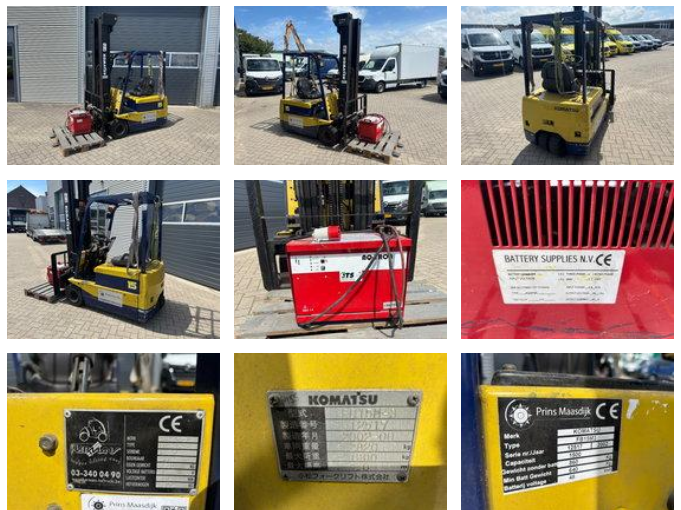

van nierop

Komatsu FB15M3 Vorkheftruck Triple Mast & Side Shift + Lader

Algemene kenmerken

Merk	Komatsu
Subcategorie	Vorkheftruck
Bouwjaar	2002
Kleur	Geel
Conditie	Gebruikt
Brandstof	Elektrisch
CE markering	Ja

Komatsu FB15M3 Vorkheftruck Triple Mast & Side Shift + Lader

Technische specificaties

Transmissie

Automaat

Accessoires