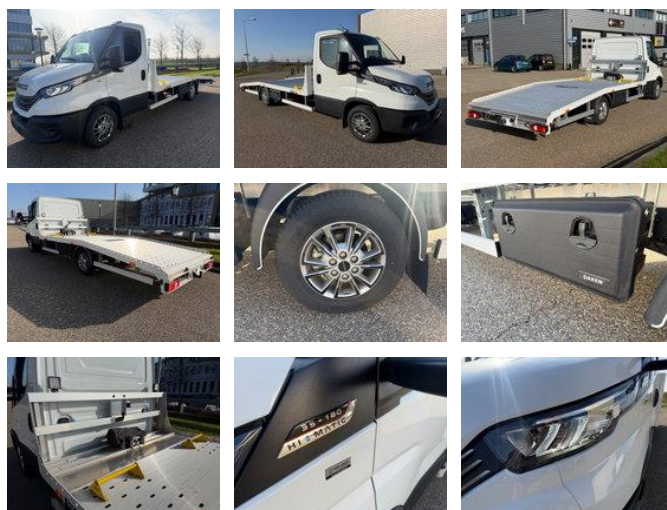

# van nierop

## Iveco Daily 35S18 Auto/Machine Transport Oprijwagen Automaat Airco Cruisecontrol Trekhaak BPM VRIJ

### Algemene kenmerken

Merk	Iveco
Model	Daily
Subcategorie	Oprijwagen
Kentekenplaat	648724
Tellerstand	118km
Bouwjaar	2024
Kleur	Wit
Conditie	Gebruikt
Brandstof	Diesel
Emissieklasse	Euro 6

### Eigenschappen

GVW 3.500kg