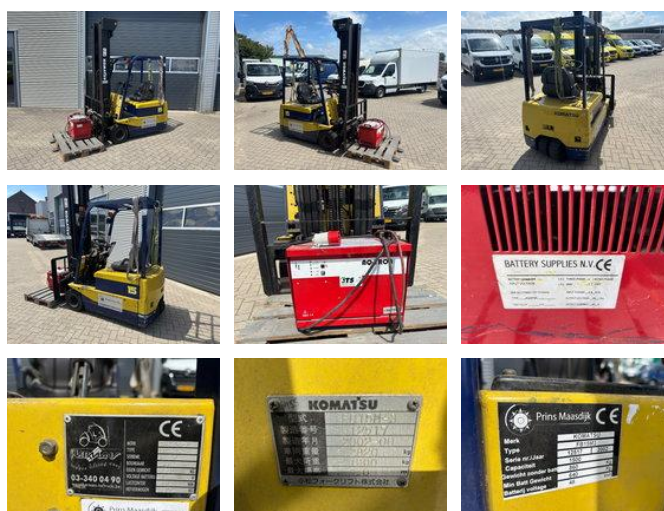

van nierop

Komatsu FB15M3 Vorkheftruck Triple Mast & Side Shift + Lader

Ogólne cechy

Marka	Komatsu
Podkategoria	Wózek widłowy
Rok budowy	2002
Kolor	Żółty
Stan	Używane
energyType	Eléctrico
ceMarking	Tak

Komatsu FB15M3 Vorkheftruck Triple Mast & Side Shift + Lader