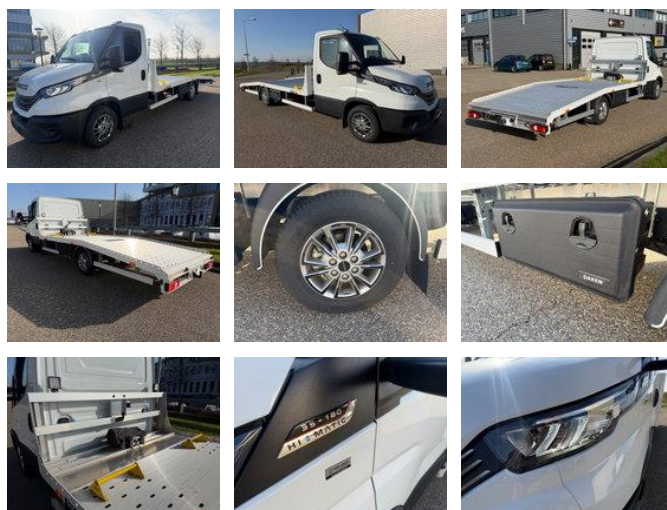

# van nierop

## Iveco Daily 35S18 Auto/Machine Transport Oprijwagen Automaat Airco Cruisecontrol Trekhaak BPM VRIJ

### Ogólna charakterystyka

Marka	Iveco
Model	Daily
Podkategoria	Rampa załadunkowa – autotransporter
Tablica rejestracyjna	648724
Odczyt licznika	118km
Rok budowy	2024
Kolor	Dowcip
Stan	Używany
Paliwo	Diesel
Klasa emisji	Euro 6

### Właściwości

Dopuszczalna masa całkowita

3.500kg