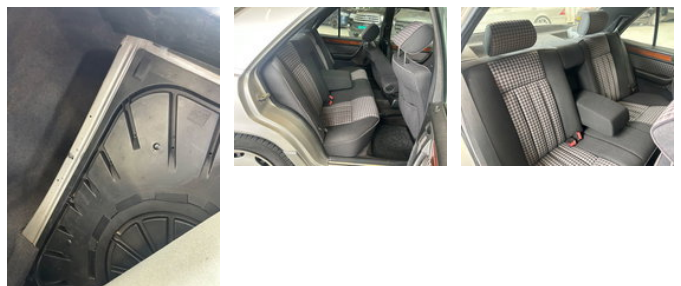

### Caractéristiques générales

Marque	Mercedes-Benz
Mannequin	E-klasse
Sous-catégorie	Autres voitures
Plaque d'immatriculation	T-449-HF
Relevé du compteur kilométrique	165.439km
Année de construction	1993
Couleur	Argent
Condition	Utilisé
Carburant	Petrol

### Caractéristiques

Nombre de portes

4