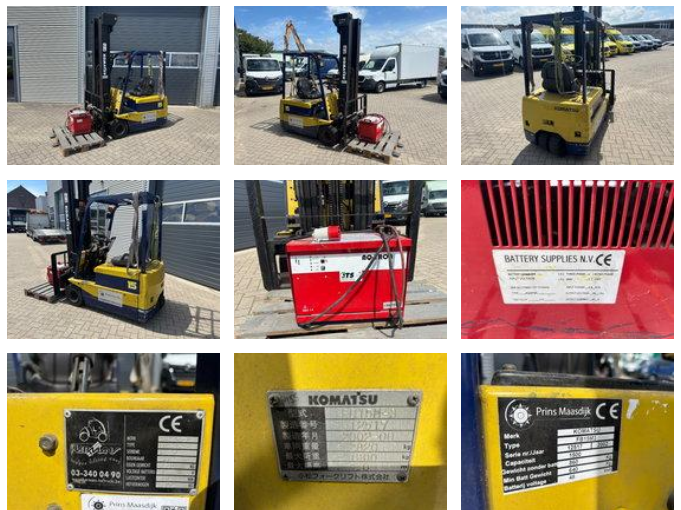

Komatsu FB15M3 Vorkheftruck Triple Mast & Side Shift + Lader

Caractéristiques générales

Marque	Komatsu
Sous-catégorie	Chariot élévateur
Année de construction	2002
Couleur	Jaune
Condition	Utilisé
Carburant	Électrique
ceMarking	Oui

Komatsu FB15M3 Vorkheftruck Triple Mast & Side Shift + Lader

Spécifications techniques

Transmission

Automatique

Accessoires