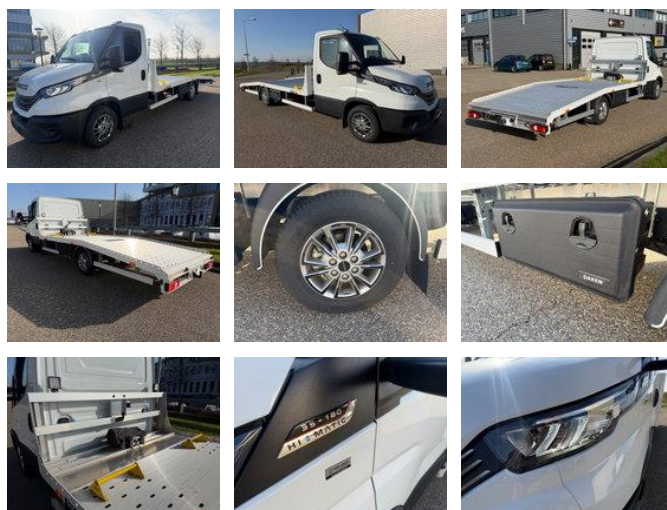

Iveco Daily 35S18 Auto/Machine Transport Oprijwagen Automaat Airco Cruisecontrol Trekhaak BPM VRIJ

Caractéristiques générales

Marque	Iveco
Modèle	Daily
Sous-catégorie	Rampe de chargement - porte-voiture
plaque d'immatriculation	648724
relevé de compteur	118km
Année de construction	2024
Couleur	Esprit
Condition	Utilisé
Carburant	Diesel
Classe d'émission	Euro 6

Propriétés

Poids total autorisé en charge (PTAC)

3.500kg

Iveco Daily 35S18 Auto/Machine Transport Oprijwagen Automaat Airco Cruisecontrol Trekhaak BPM VRIJ

Spécifications techniques

Transmission

Automatique