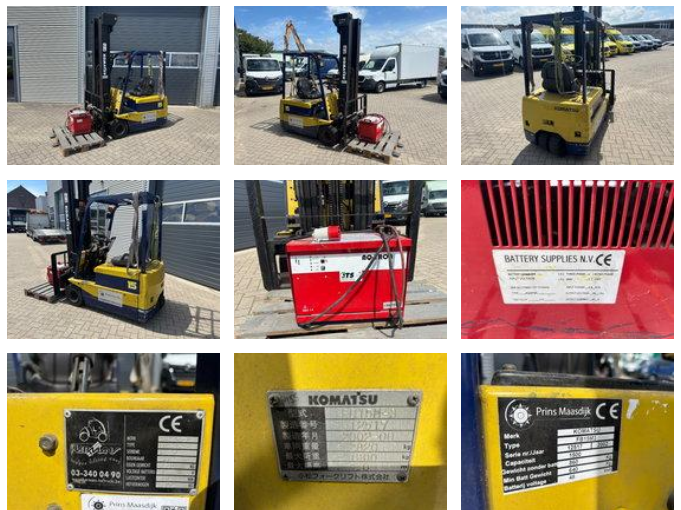

Komatsu FB15M3 Vorkheftruck Triple Mast & Side Shift + Lader

Allgemeine Merkmale

Marke	Komatsu
Unterkategorie	Gabelstapler
Baujahr	2002
Farbe	Gelb
Zustand	Gebraucht
Kraftstoff	Elektrisch
CE markierung	Ja

Komatsu FB15M3 Vorkheftruck Triple Mast & Side Shift + Lader

Technische Spezifikationen

Übertragung

Vollautomatik

Zubehör